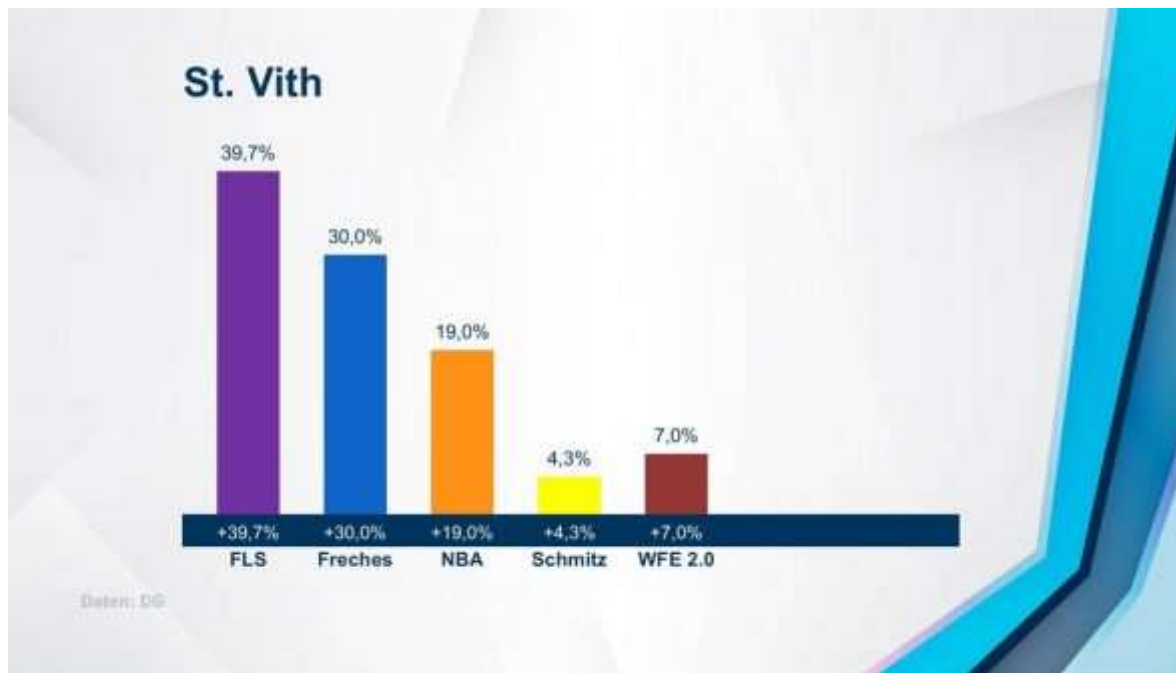

alle	FLS	Freches	NBA	Schmitz	WFE 2.0
Durchs. Alter Liste	41,2	39,6	39,5	41,4	58,0	53,8
Durchs. Alter Gewählte	47,9	44,5	54,3	45,0		
Frauenanteil Gewählte	38,1%	50,0%	25,0%	38,5%		

Mandatare	Vz.St.	Diff.	Wähler*
SOLHEID Erik (FLS)	505	+109	10,3%
OTTEN Jennifer (FLS)	243		5,9%
HANNEN Herbert (FLS)	225	-209	5,6%
SCHMITZ Margret (FLS)	165		4,6%