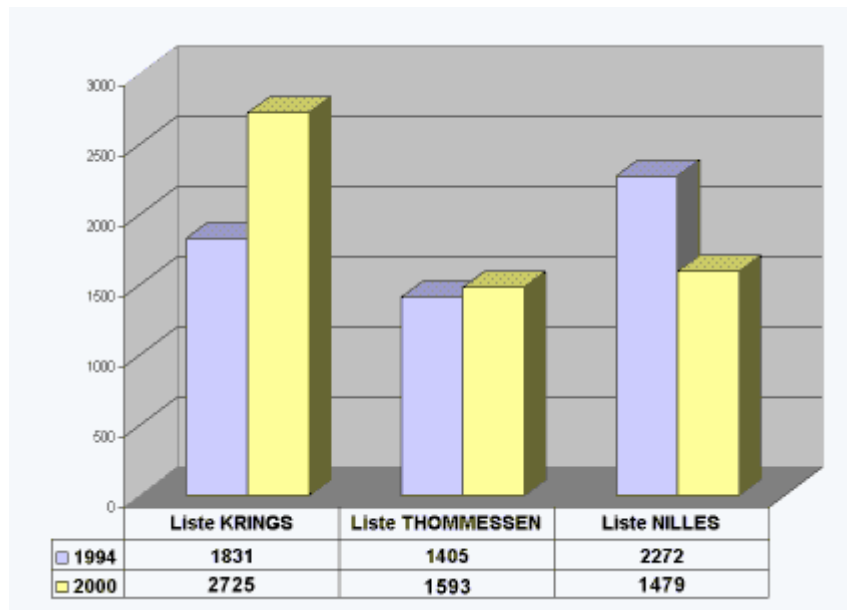

## Die Wahlergebnisse im Detail vom 08/10/2000

### WÄHLERSTIMMEN TOTAL

<b>gültige Stimmen</b>	5797
<b>ungültige/Stimmenthaltung</b>	393
<b>Total</b>	6190

### SITZVERTEILUNG

		Vergleich 1994
<b>LISTE KRINGS</b>	10	+4
<b>LISTE NILLES</b>	4	-4
<b>LISTE THOMMESSEN</b>	5	unverändert